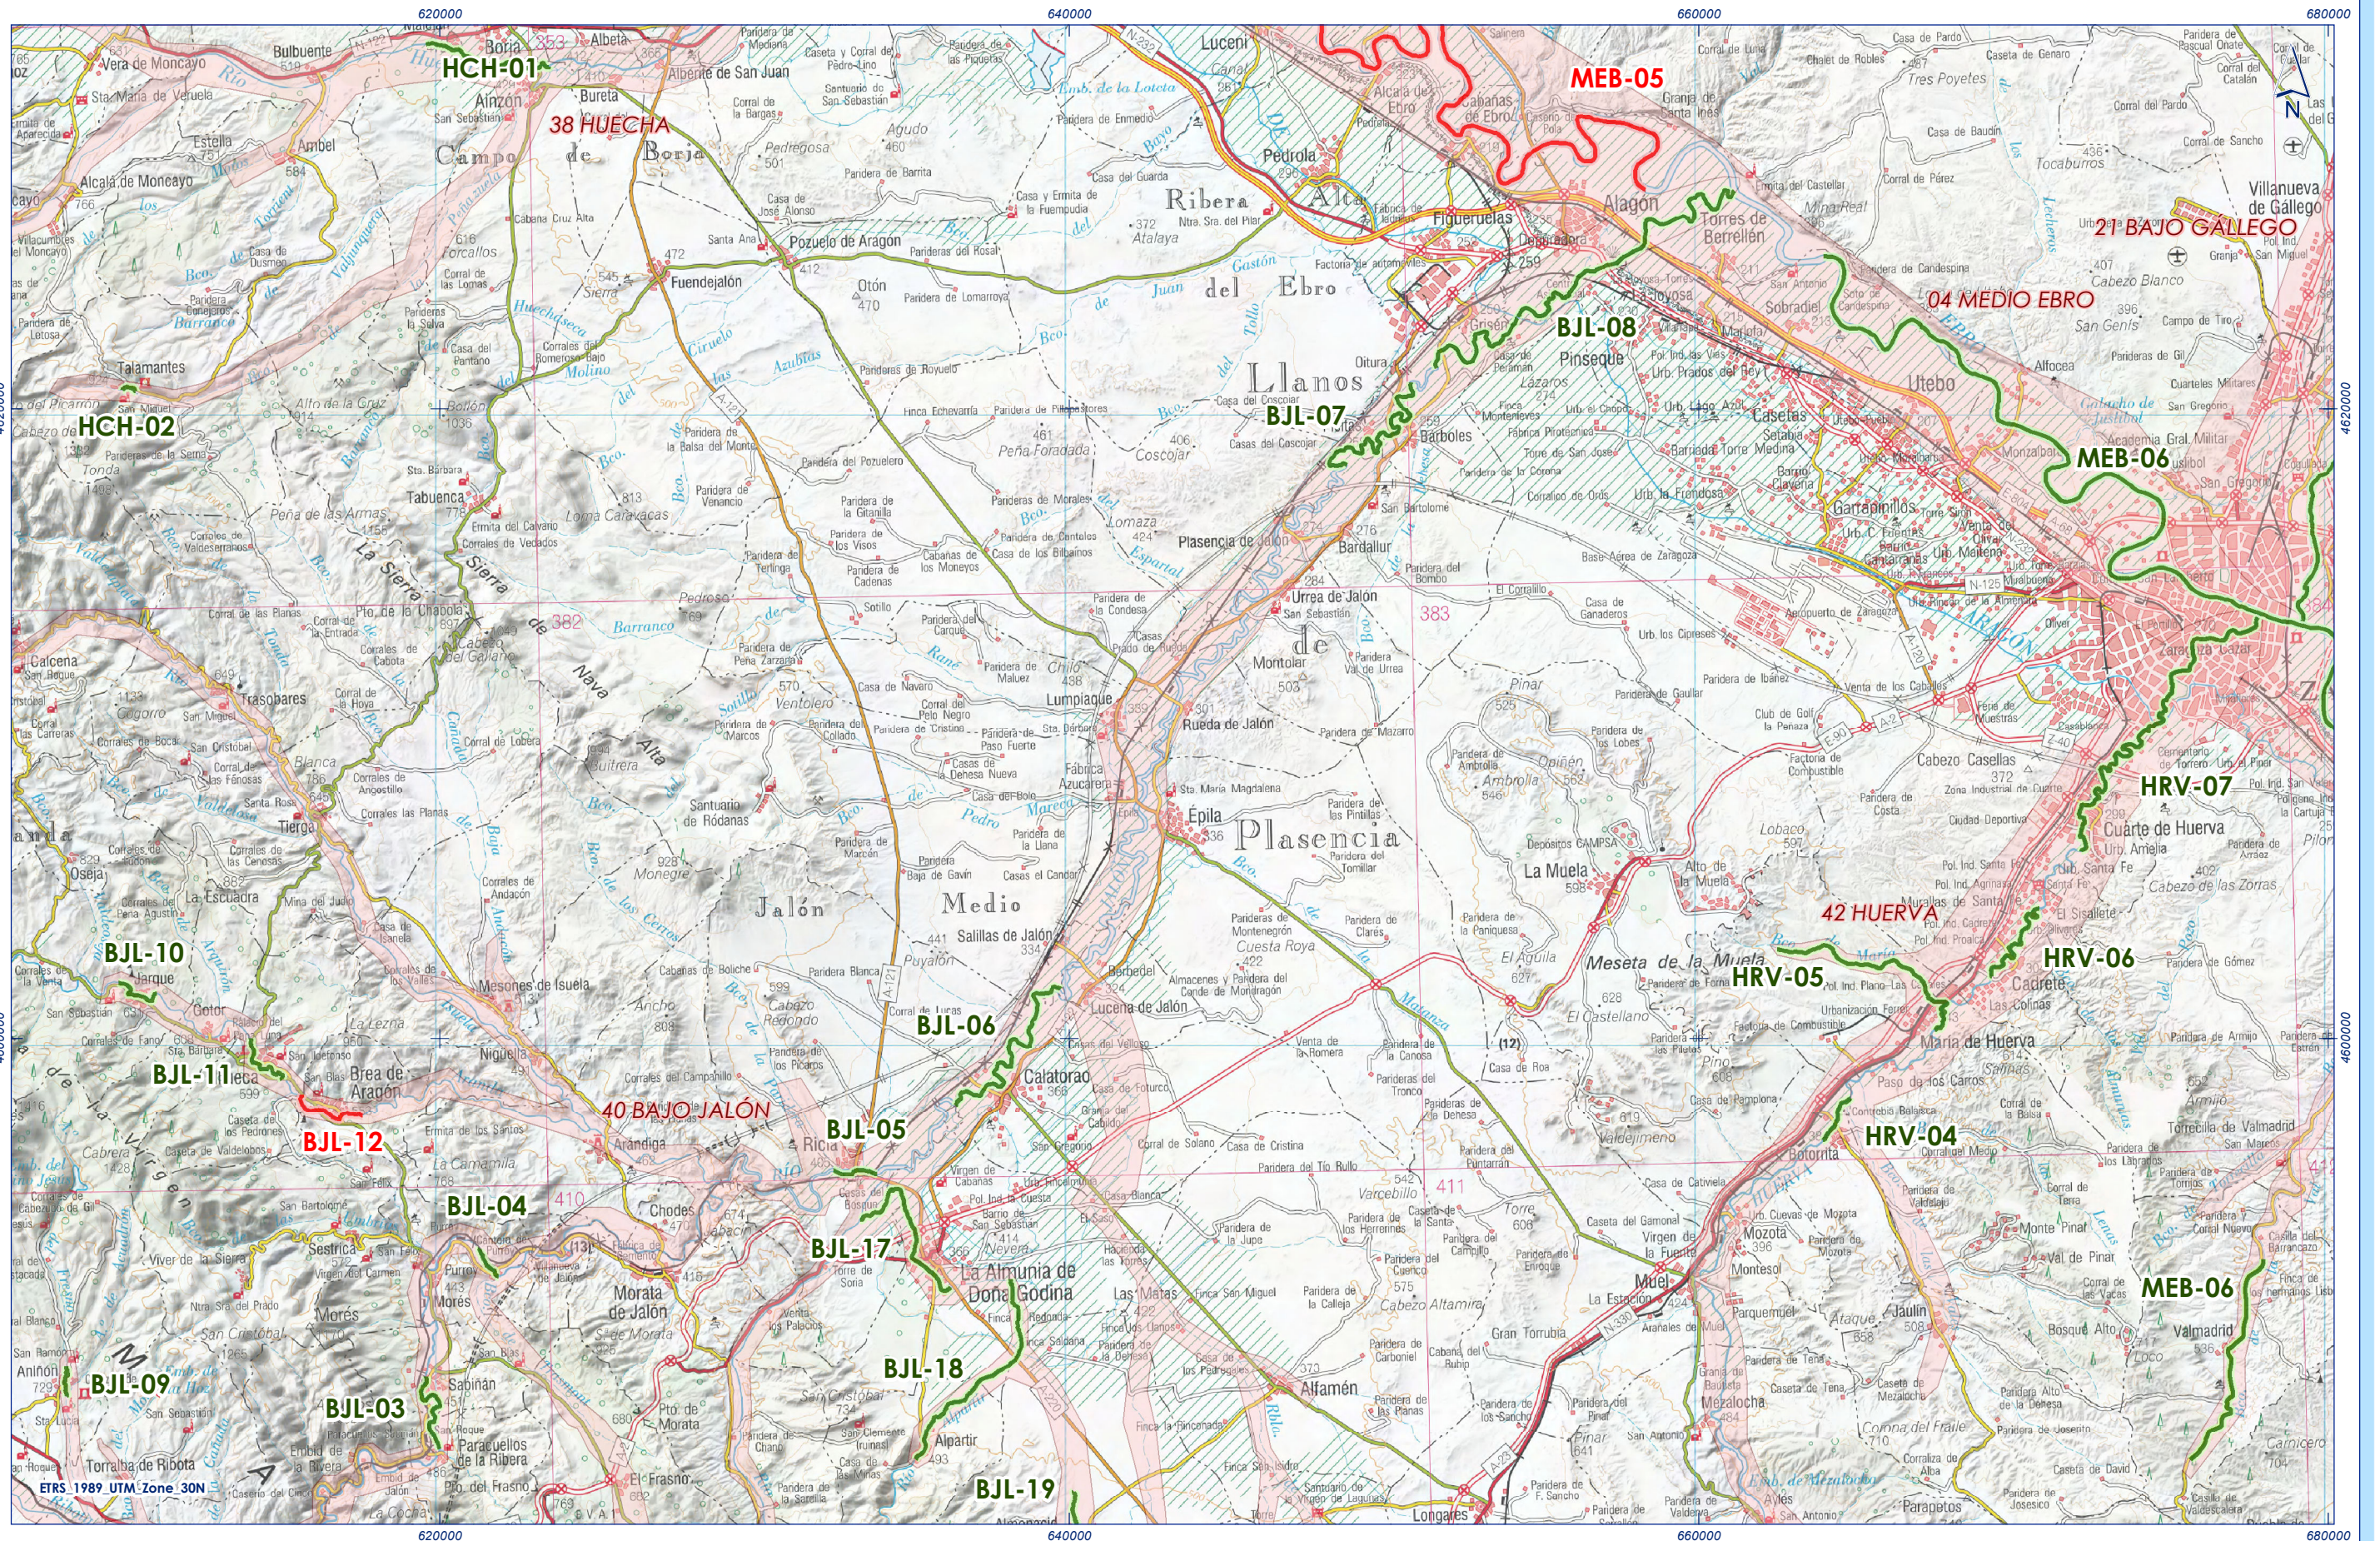

Demarcación Hidrográfica del Ebro
 Agrupación de ARPSIs
 Áreas de Riesgo Potencial Significativo de Inundación (ARPSI) en la Demarcación Hidrográfica del Ebro para el 2º ciclo. Revisión propuesta para los tramos
 Se mantiene el tramo
 Se elimina el tramo
 Se modifica el tramo
 Se propone como nuevo tramo

Demarcación Hidrográfica del Ebro

Agrupación de ARPSIs

Áreas de Riesgo Potencial Significativo de Inundación (ARPSI) en la Demarcación Hidrográfica del Ebro para el 2º ciclo. Revisión propuesta para los tramos

Se mantiene el tramo

Se elimina el tramo

Se modifica el tramo

Se propone como nuevo tramo

Demarcación Hidrográfica del Ebro
 Agrupación de ARPSIs

— Se mantiene el tramo

— Se elimina el tramo

— Se modifica el tramo