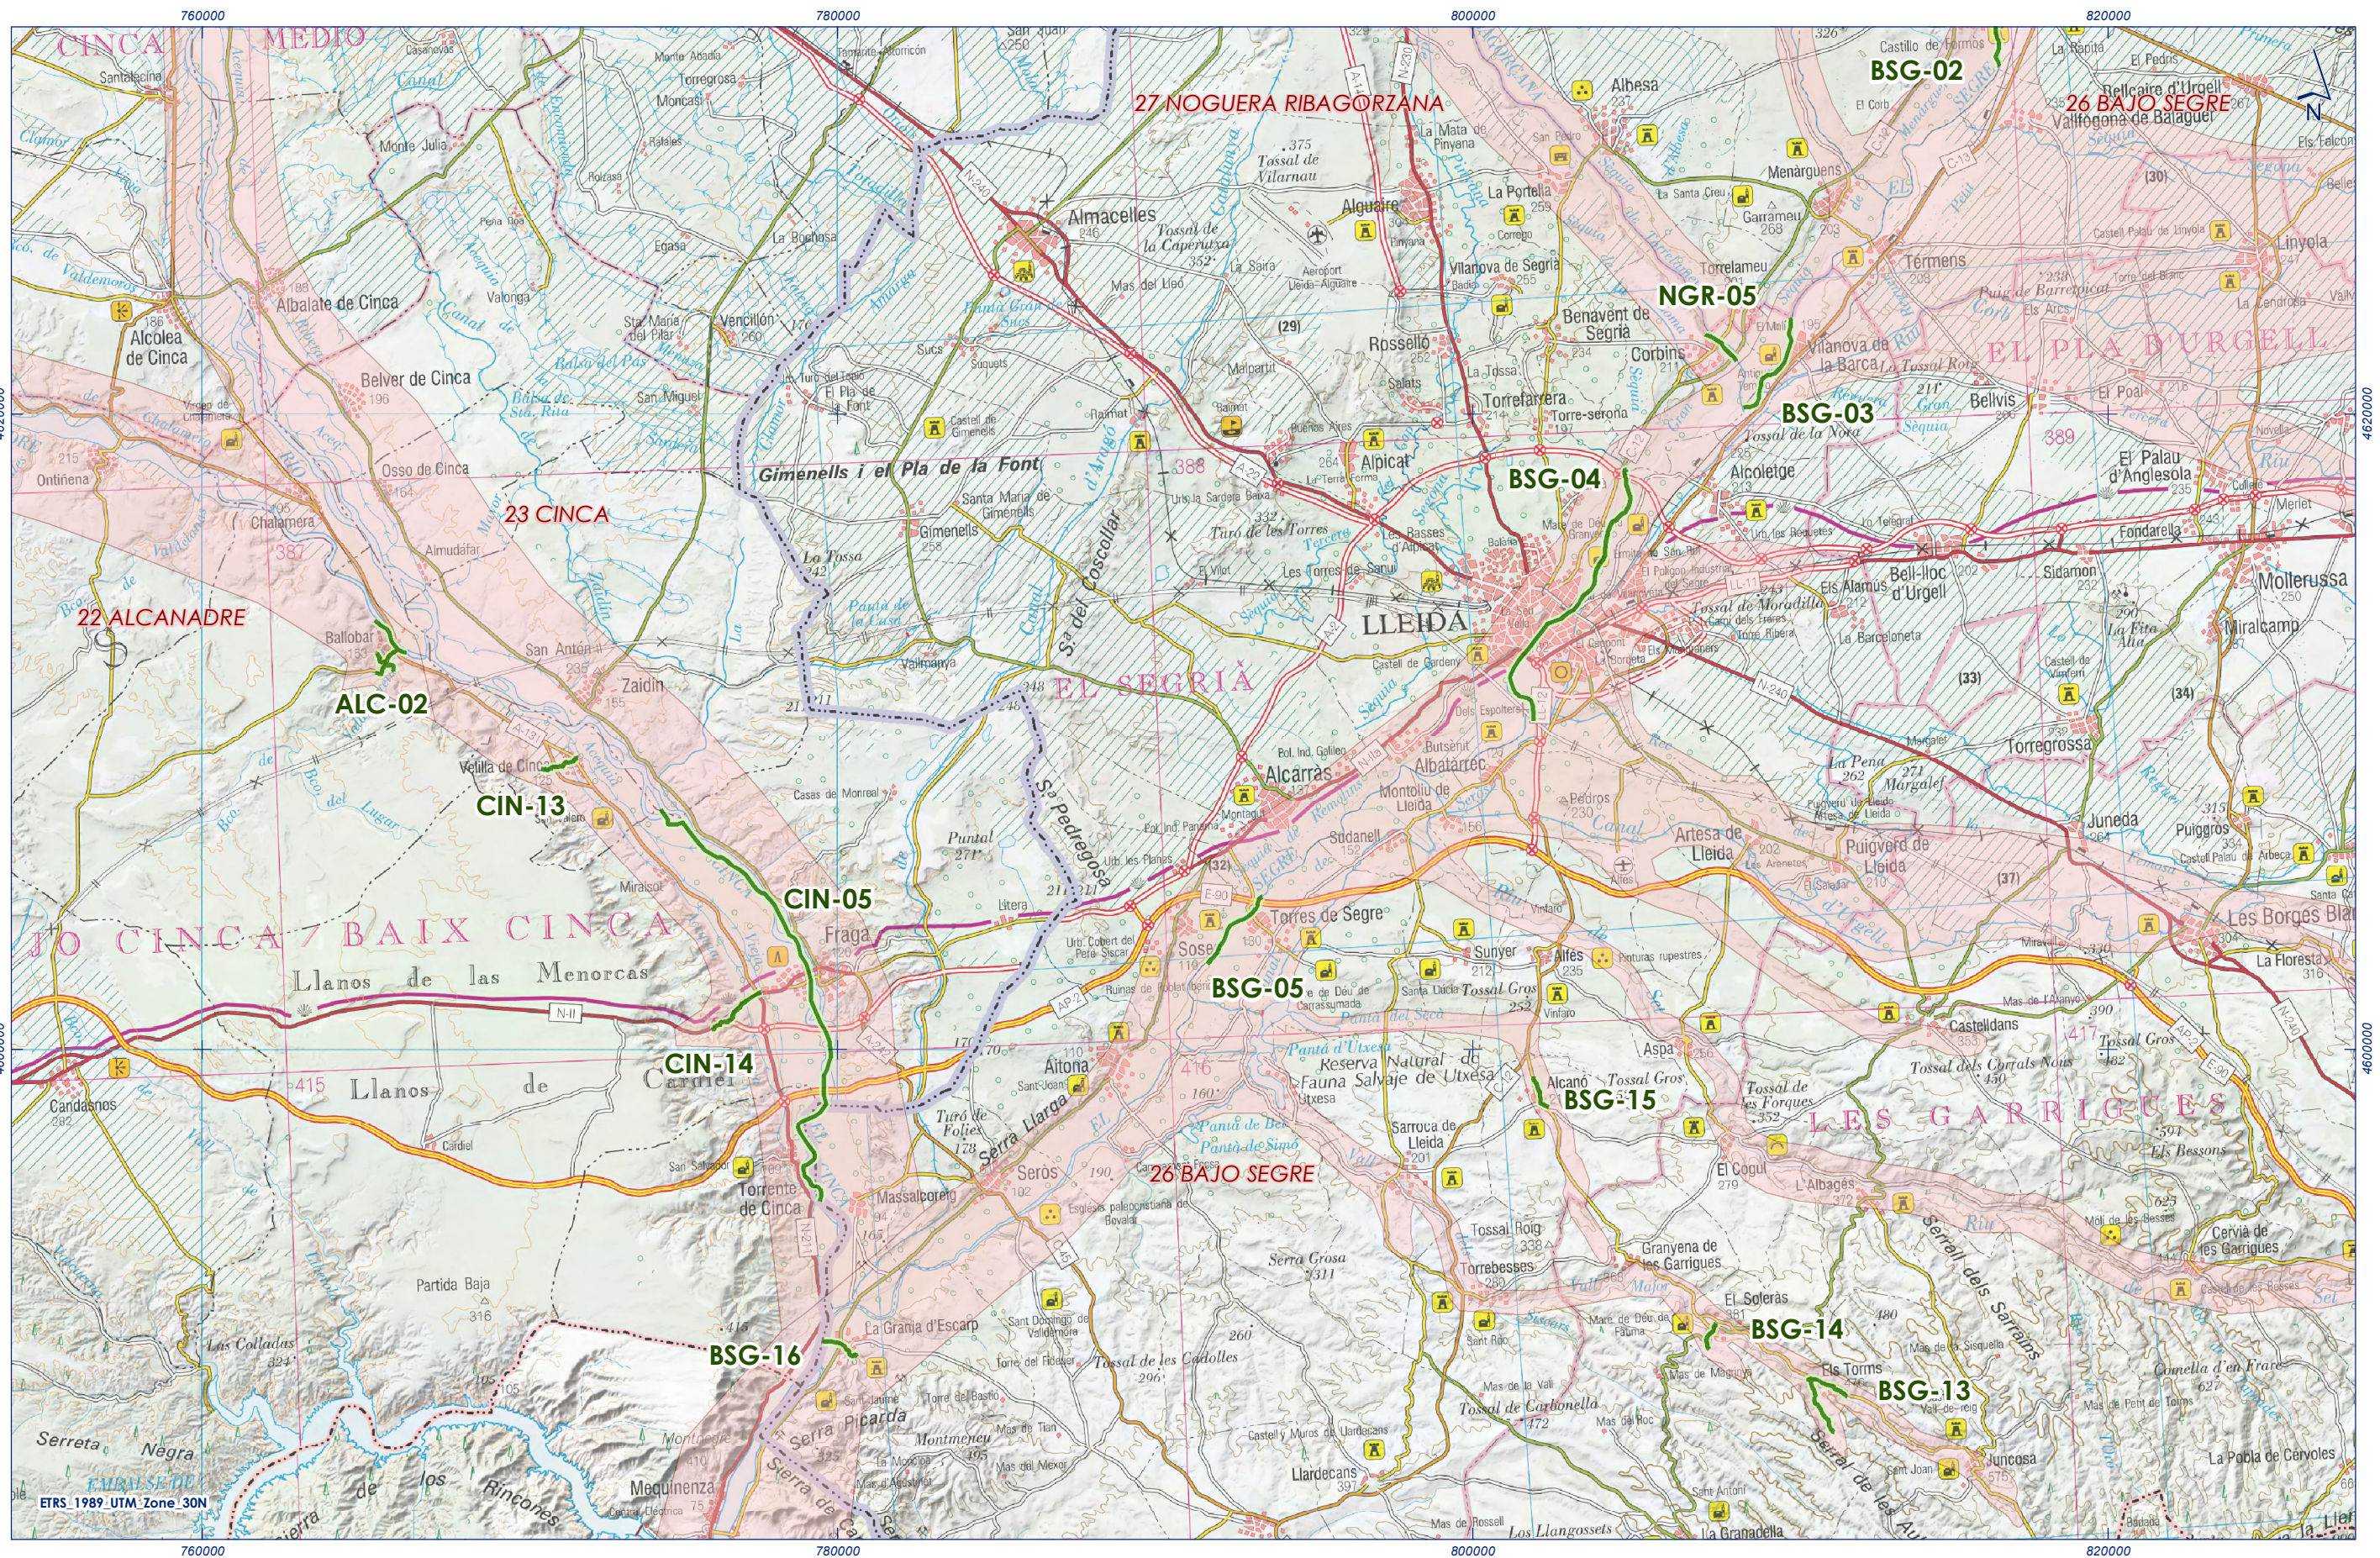

Demarcación Hidrográfica del Ebro
 Agrupación de ARPSIs
 Áreas de Riesgo Potencial Significativo de Inundación (ARPSI) en la Demarcación Hidrográfica del Ebro para el 2º ciclo. Revisión propuesta para los tramos
 Se mantiene el tramo
 Se elimina el tramo
 Se modifica el tramo
 Se propone como nuevo tramo

Demarcación Hidrográfica del Ebro

Agrupación de ARPSIs

Áreas de Riesgo Potencial Significativo de Inundación (ARPSI) en la Demarcación Hidrográfica del Ebro para el 2º ciclo. Revisión propuesta para los tramos

Se mantiene el tramo

Se elimina el tramo

Se modifica el tramo

Se propone como nuevo tramo

Demarcación Hidrográfica del Ebro
 Agrupación de ARPSIs

— Se mantiene el tramo

— Se elimina el tramo

— Se modifica el tramo