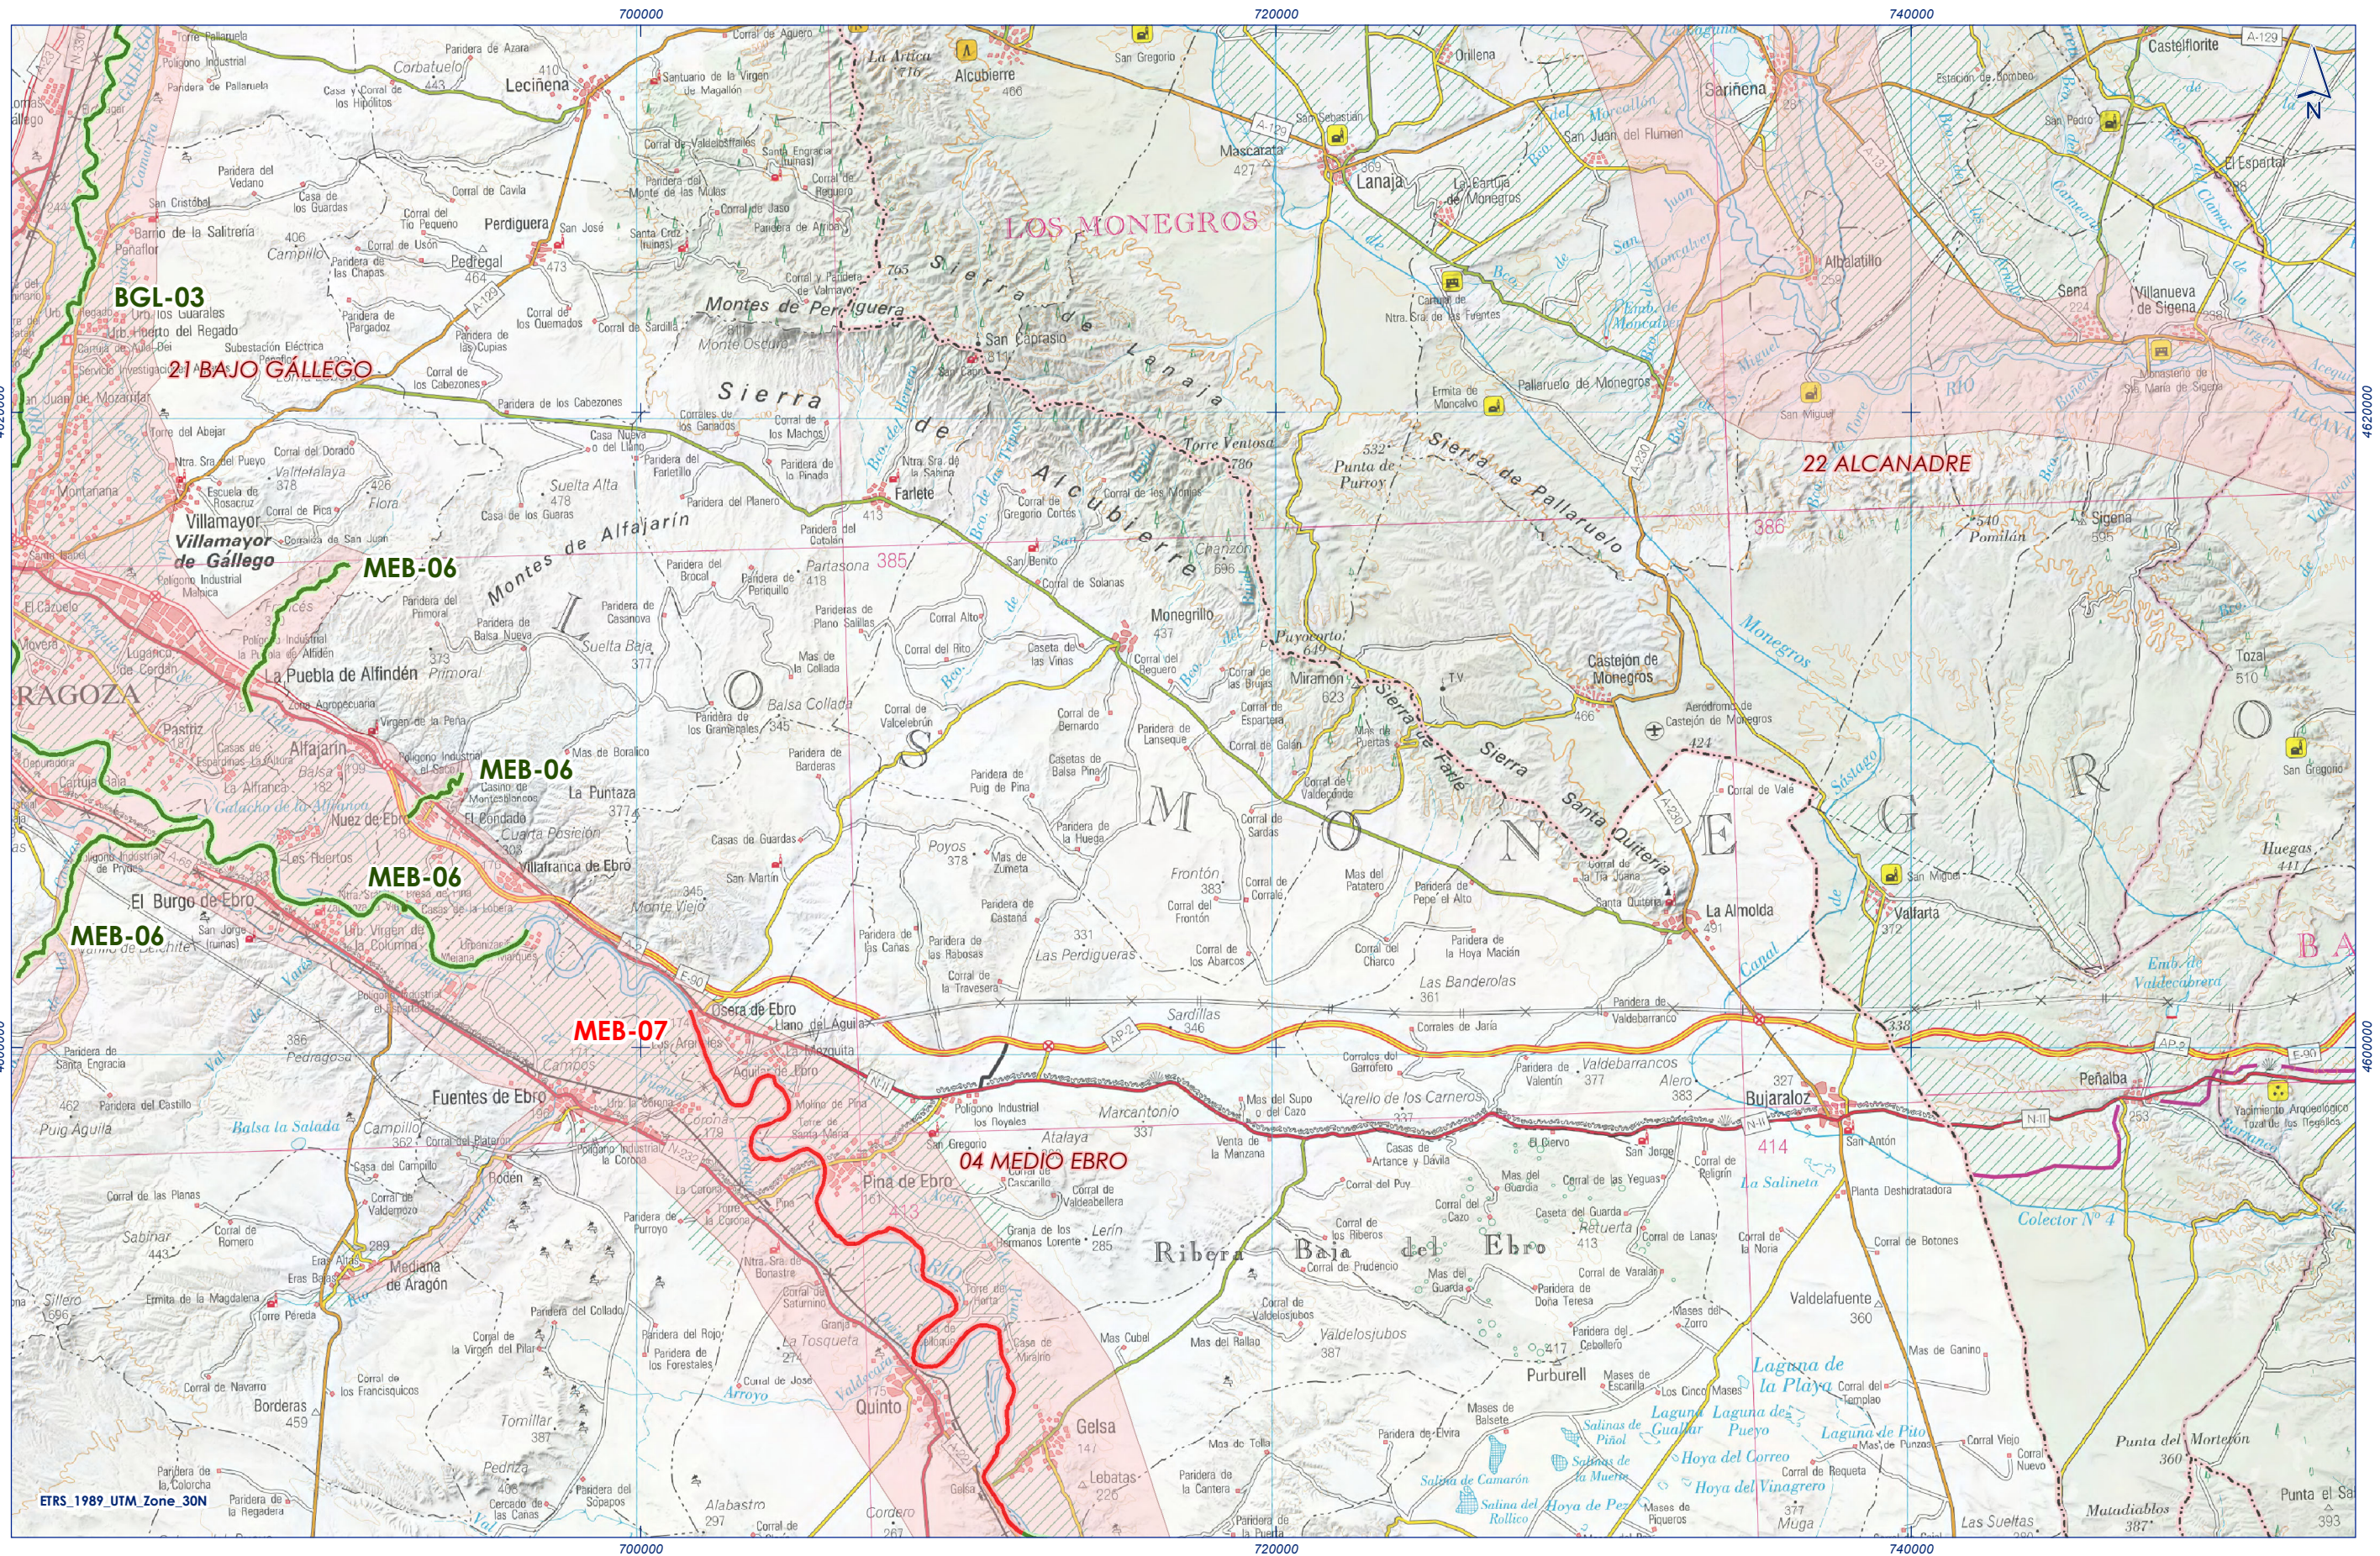

Demarcación Hidrográfica del Ebro
 Agrupación de ARPSIs
 Áreas de Riesgo Potencial Significativo de Inundación (ARPSI) en la Demarcación Hidrográfica del Ebro para el 2º ciclo. Revisión propuesta para los tramos
 Se mantiene el tramo
 Se elimina el tramo
 Se modifica el tramo
 Se propone como nuevo tramo

Demarcación Hidrográfica del Ebro

Agrupación de ARPSIs

Áreas de Riesgo Potencial Significativo de Inundación (ARPSI) en la Demarcación Hidrográfica del Ebro para el 2º ciclo. Revisión propuesta para los tramos

Se mantiene el tramo

Se elimina el tramo

Se modifica el tramo

Se propone como nuevo tramo

Demarcación Hidrográfica del Ebro
 Agrupación de ARPSIs

— Se mantiene el tramo

— Se elimina el tramo

— Se modifica el tramo