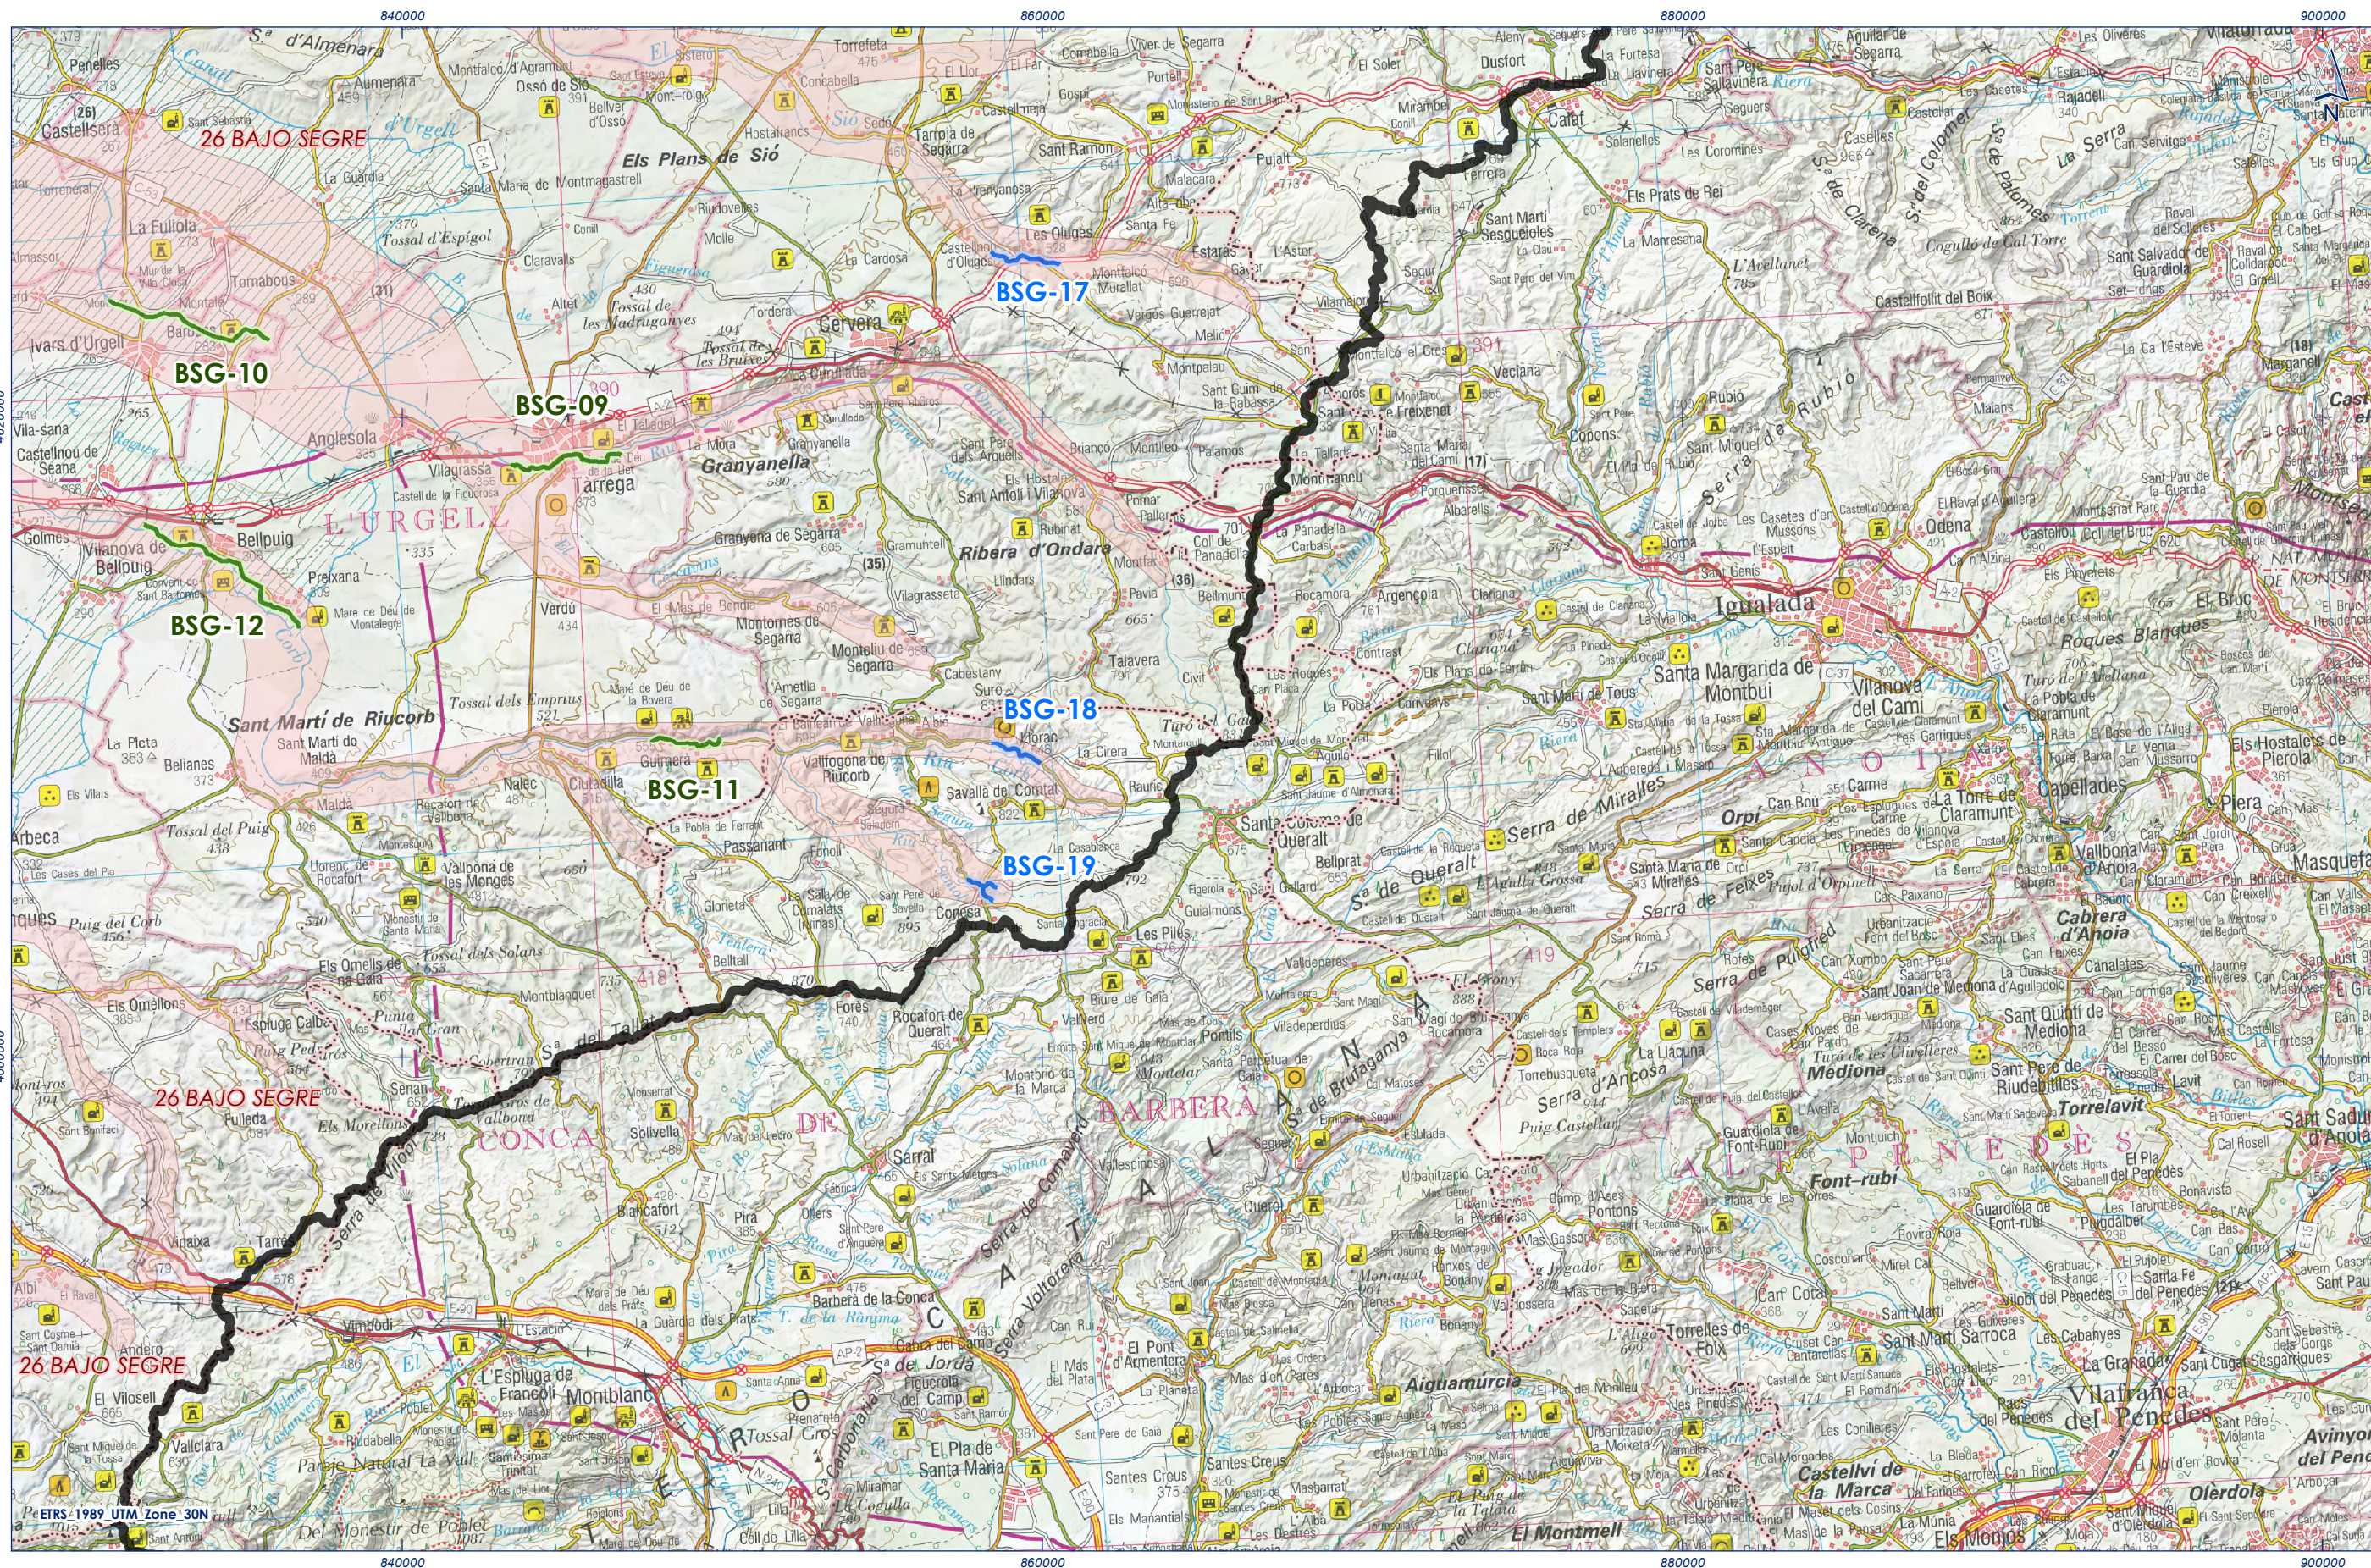

Demarcación Hidrográfica del Ebro
 Agrupación de ARPSIs
 Áreas de Riesgo Potencial Significativo de Inundación (ARPSI) en la Demarcación Hidrográfica del Ebro para el 2º ciclo. Revisión propuesta para los tramos
 Se mantiene el tramo
 Se elimina el tramo
 Se modifica el tramo
 Se propone como nuevo tramo

Demarcación Hidrográfica del Ebro

Agrupación de ARPSIs

Áreas de Riesgo Potencial Significativo de Inundación (ARPSI) en la Demarcación Hidrográfica del Ebro para el 2º ciclo. Revisión propuesta para los tramos

Se mantiene el tramo

Se elimina el tramo

Se modifica el tramo

Se propone como nuevo tramo

Demarcación Hidrográfica del Ebro
 Agrupación de ARPSIs

— Se mantiene el tramo

— Se elimina el tramo

— Se modifica el tramo