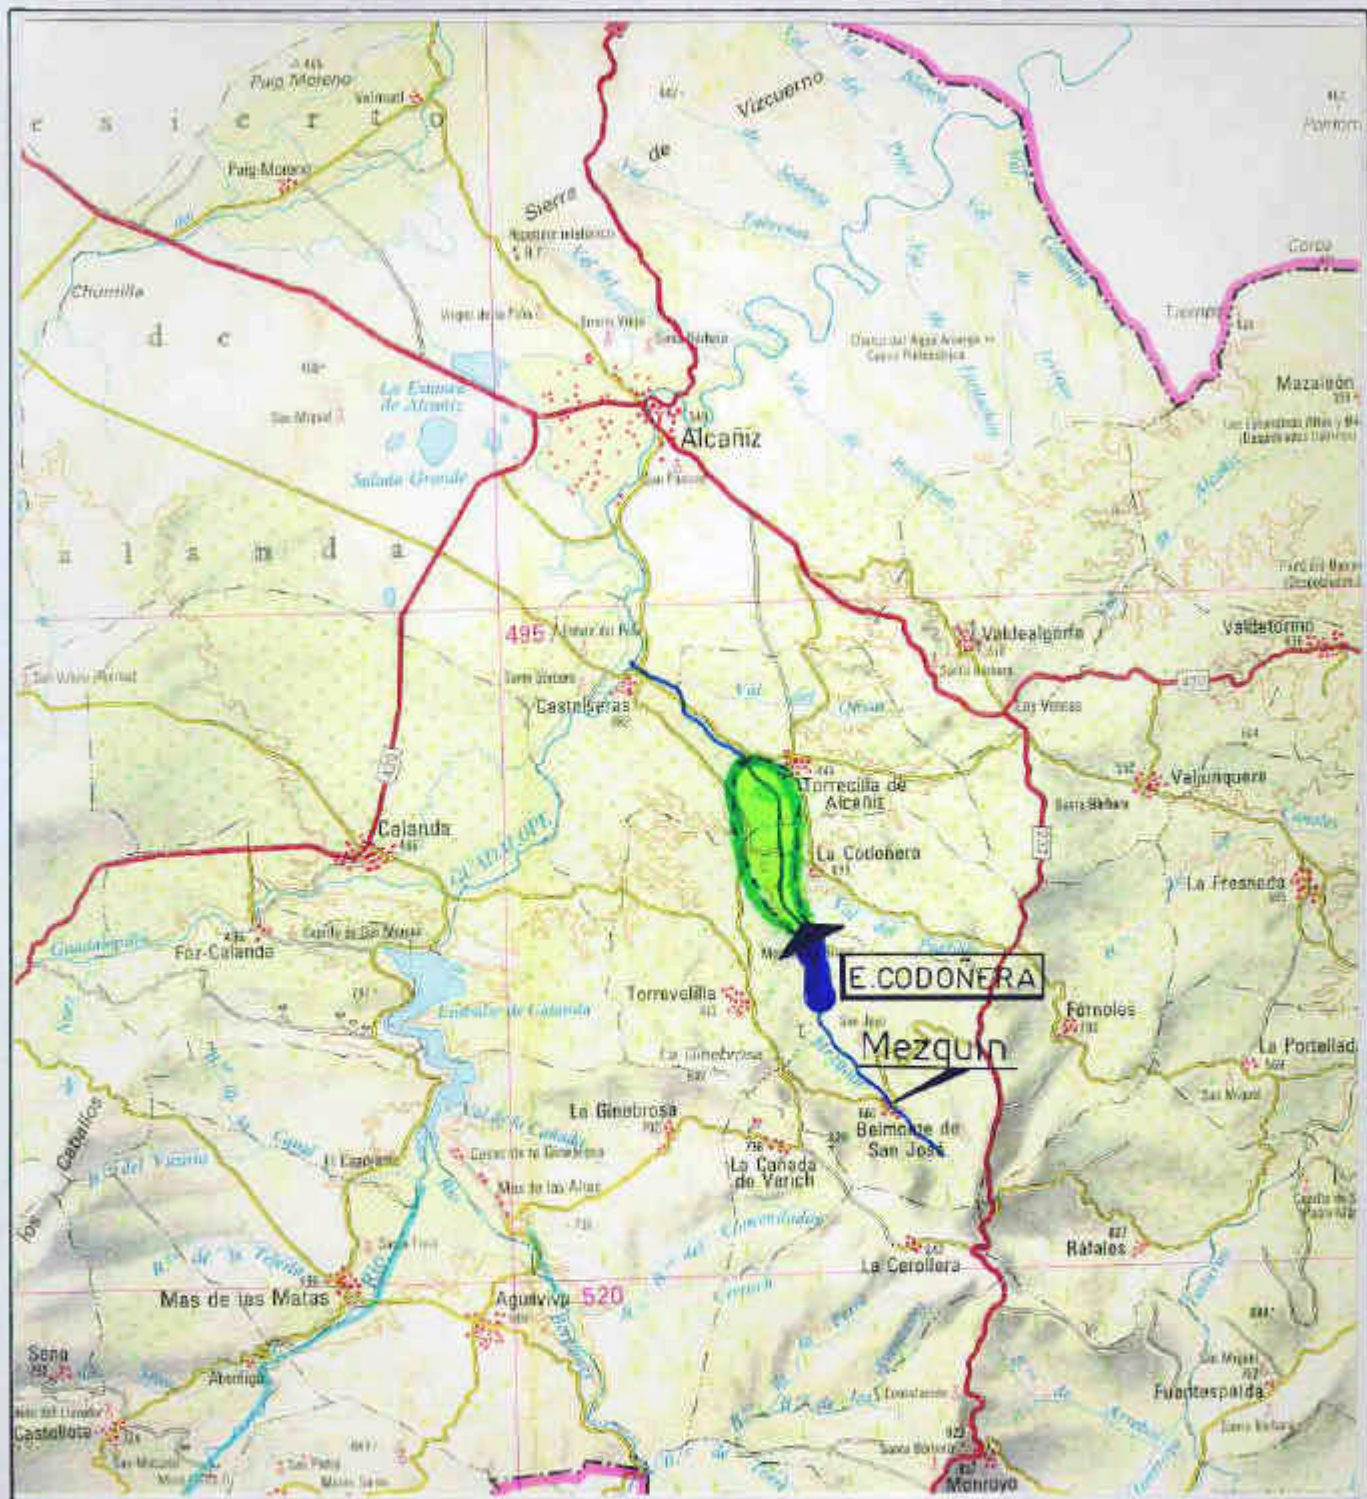

NUEVOS REGADIOS DEL MEZQUIN

(Ficha NR - 33)

ESCALA 1:200.000

2,000 m 0 2 4 6 8 10 12 14 Km

Noviembre 1996